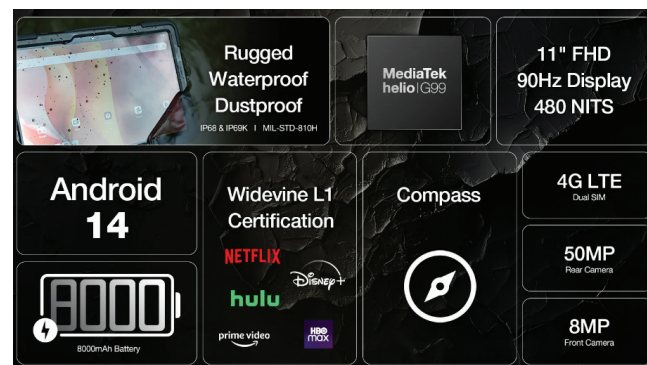

AGM X6

- Temperatuurdetectie
- 6,78 inch Full HD scherm
- 50MP camera
- 5000 mAh batterij
- Robuust (IP68/IP69k/MIL-STD-810G)
- 128GB opslag / 8GB RAM
- Détection de la température
- écran Full HD de 6,78 pouces
- Appareil photo 50MP
- Batterie 5000mAh
- Robuste (IP68/IP69k/MIL-STD-810G)
- 128GB de stockage / 8GB de RAM

NEW

Black | SKU 251-34056 | EAN 6934663605101 | RRP €299,99
Phantom | SKU 251-34057 | EAN 7640372332212 | RRP €299,99

5G

128 GB

AGM G2 GUARDIAN

- Thermische camera met autofocus over lange afstand
- 6,58 inch Full HD scherm
- 108MP camera
- 7000 mAh batterij
- IP69 Waterdicht, schok- en stofdicht
- Luidspreker van 109 dB
- 256 GB opslag / 8 GB RAM
- Monoculaire thermique à mise au point automatique longue portée
- Écran Full HD de 6,58 pouces
- Appareil photo 108MP
- Batterie 7000mAh
- Étanche, résistant aux chocs IP69
- Haut-parleur 109 dB
- 256 GB de stockage / 8 GB de RAM

Black | SKU 251-34036 | EAN 6934663603640 | RRP € 1098,99

5G

256 GB

AGM PAD P1

- Helio G99-chipset
- 256 GB ROM / 8 GB RAM
- 7000 mAh-batterij
- 10,36-inch scherm
- Dual Box Stereoluidsprekers
- IP69 Waterdicht, schok- en stofdicht
- Android 13
- Jeu de puces Hélio G99
- 256 GB de ROM / 8 GB de RAM
- Batterie 7 000 mAh
- Écran 10,36"
- Haut-parleurs stéréo à double boîtier
- Étanche, résistant aux chocs IP69
- Android 13

Black | SKU 251-32006 | EAN 6934663604227 | RRP € 349,99

4G

256 GB

AGM PAD P2 ACTIVE

- Helio G99-chipset
- 256 GB ROM / 8+8 GB RAM
- 8000 mAh-batterij
- 11-inch scherm
- Dual Box Stereoluidsprekers
- IP69K Waterdicht, schok- en stofdicht
- Android 14
- Jeu de puces Hélio G99
- 256 GB de ROM / 8+8 GB de RAM
- Batterie 8000 mAh
- Écran 11"
- Haut-parleurs stéréo à double boîtier
- Étanche, résistant aux chocs IP69K
- Android 14

NEW

Black | SKU 251-32007 | EAN 6934663604975 | RRP €399,99

4G

256 GB