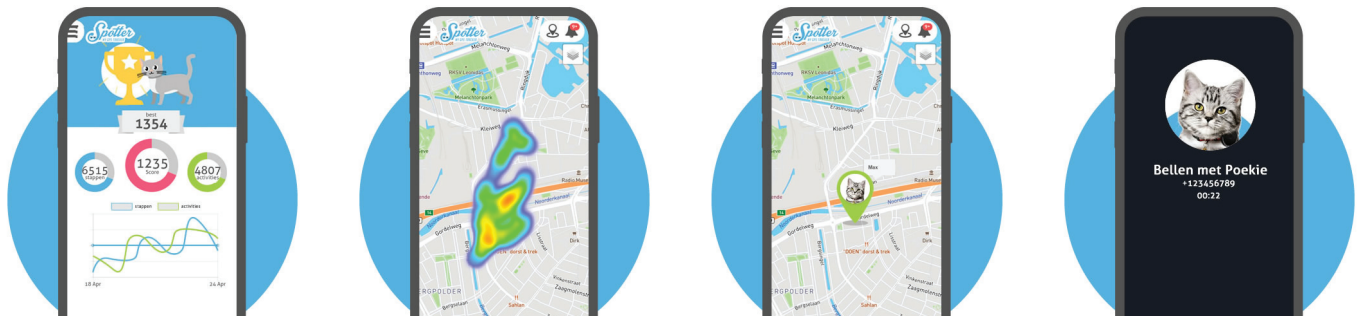

Spotter MARKETING MATERIAL