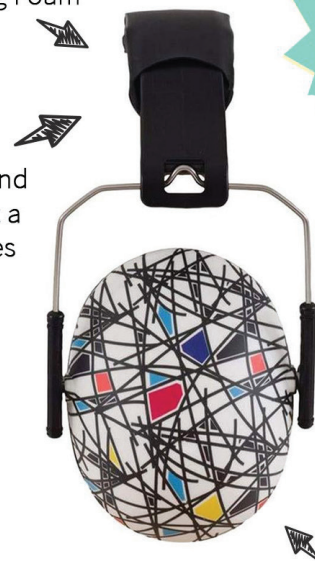

Banz offre un équipement de voyage essentiel pour chaque petit aventurier: cache-oreilles de renommée mondiale.

- *Banz propose les seuls cache-oreilles pour bébé qui sont approuvés à la fois aux normes de sécurité européennes et américaines du Nord.*
- *Les larges coussins rembourrés de mousse garantissent que l'ensemble ne serre pas confortablement.*
- *Facile à porter et sans pièces saillantes qui peuvent s'accrocher aux objets.*

Comfortable Head Supporting Foam

Adjustable Band Extends to Fit a Range of Sizes

World's Leading Hearing Protector For Kids!

Certified Polyurethane Foam Cups

Thick Shell & High Quality Cushion Cups

BANZ® EM001