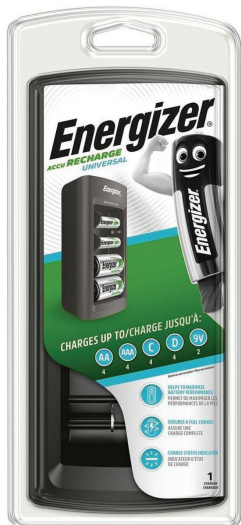

Energizer UNIVERSAL BATTERY CHARGER

De Energizer Universele Batterijlader is een veelzijdige oplaadmodule die is gebouwd voor verschillende batterijformaten, waaronder 9V-, AA-, AAA-, C- en D-batterijen. Deze oplader is ontworpen om tegemoet te komen aan de oplaadbehoeften van meerdere batterijformaten die doorgaans in verschillende elektronische apparaten worden gebruikt, zodat gebruikers altijd over een betrouwbare stroombron beschikken.

- Efficiënte oplaadprestaties
- EURO-stekkerontwerp
- Milieuvriendelijk

Le chargeur de batterie universel Energizer est un module de charge polyvalent conçu pour accueillir une variété de tailles de piles, notamment les piles 9 V, AA, AAA, C et D. Ce chargeur est conçu pour répondre aux besoins de charge de plusieurs tailles de batteries généralement utilisées dans divers appareils électroniques, garantissant ainsi que les utilisateurs disposent toujours d'une source d'alimentation fiable.

- Performances de charge efficaces
- Conception de prise EURO
- Écologique

Black | 144-21006 | 7638900298758 | RRP € 49,99